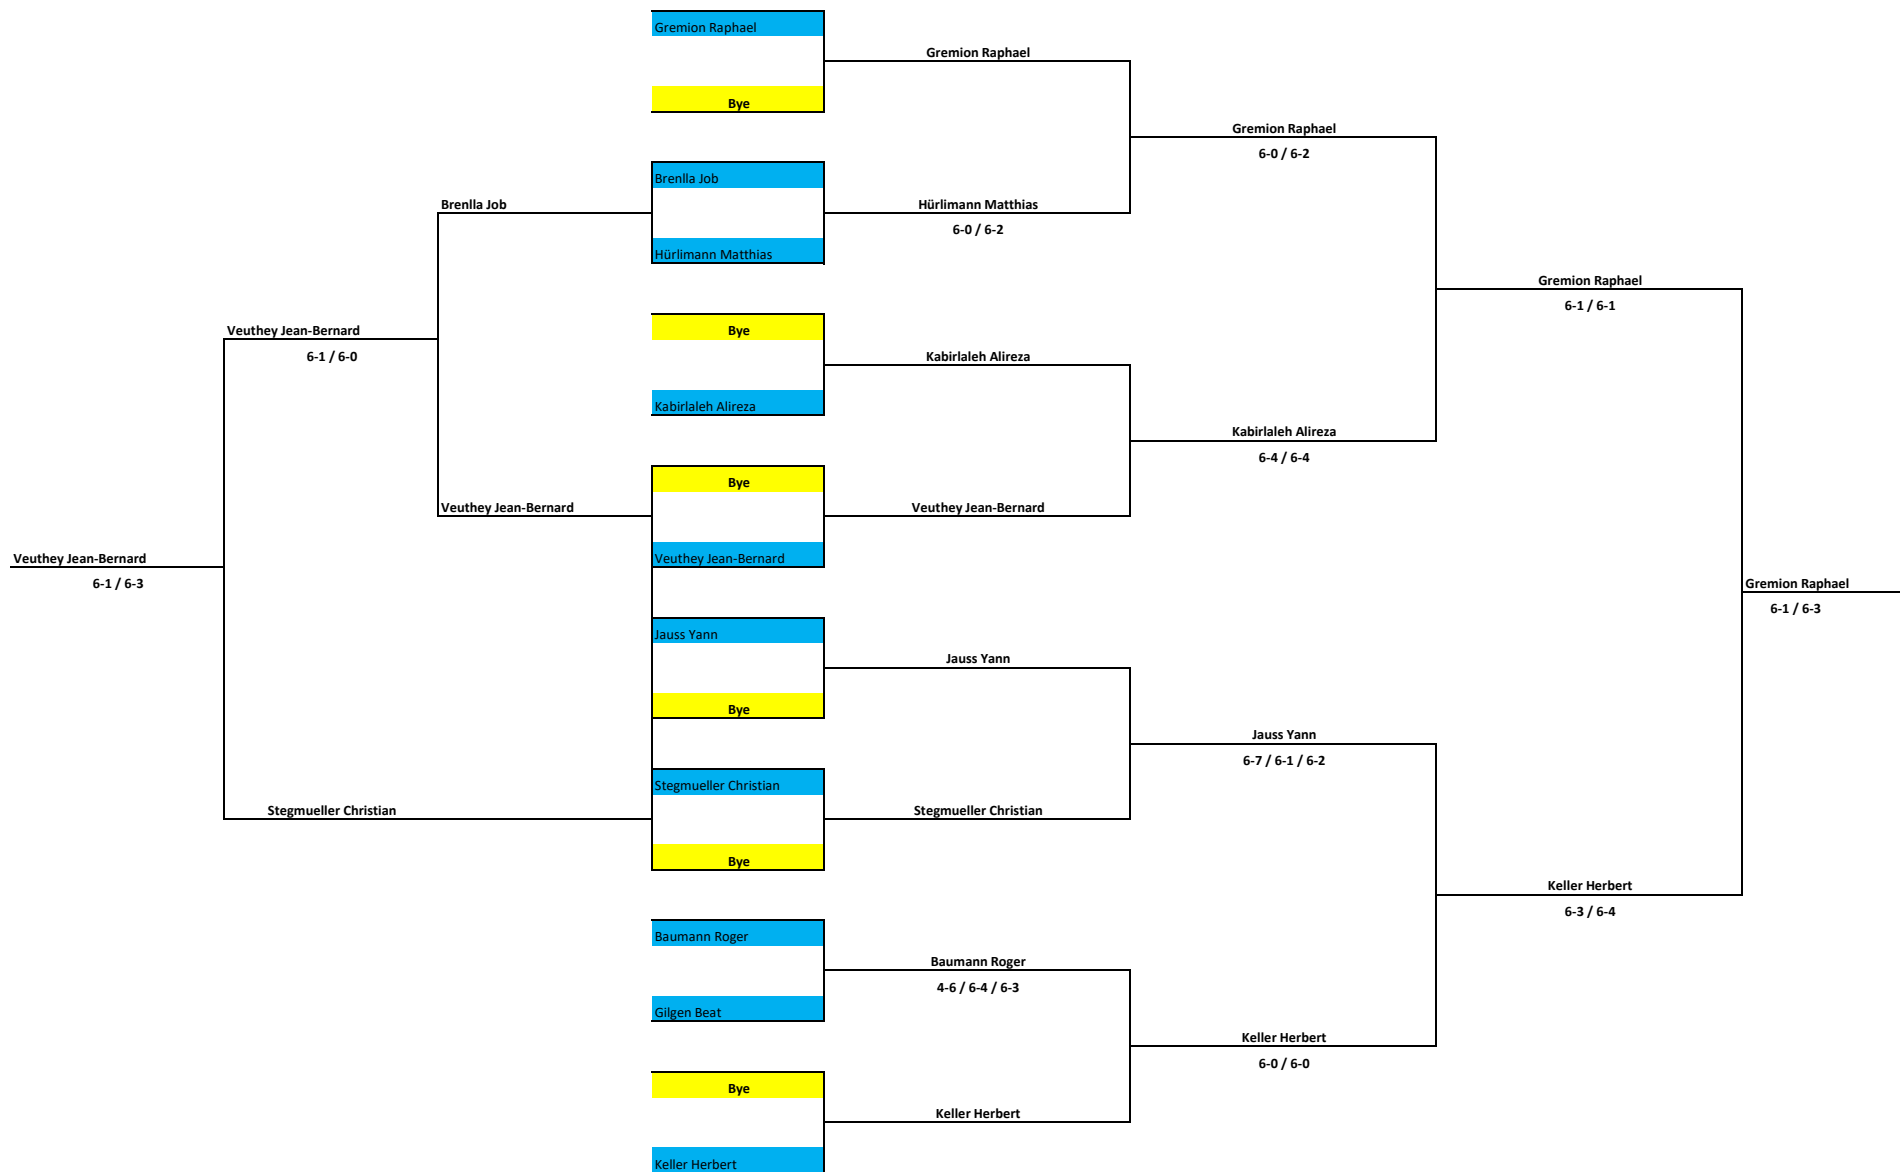

Tournoi de tennis Chaise roulantes nationale du TC Bienne 2016 (26.08.2016 - 28.08.2016)

1

1

Total : 11 matchs

2

4

2

1

Tournoi de tennis Chaise roulantes nationale du TC Bienne 2016 (26.08.2016 - 28.08.2016)

NB Rang Nom Classement Points:

1	N3-06	Ribeaud Annabelle	2	2
2	N4-08	Grosswiler Angela	3	1
3	N2-04	Buob Nalani	1	3
4	N4-10	Gianinazzi Isabel	4	0

Matches: Horaire du match Résultats:

1-2	Samedi 10:30	7-6 / 7-6
3-4	Samedi 10:30	6-1 / 6-0
1-3	Samedi 14:00	0-6 / 2-6
2-4	Samedi 14:00	6-0 / 6-2
1-4	Dimanche 10:30	6-3 / 6-3
2-3	Dimanche 10:30	1-6 / 1-6