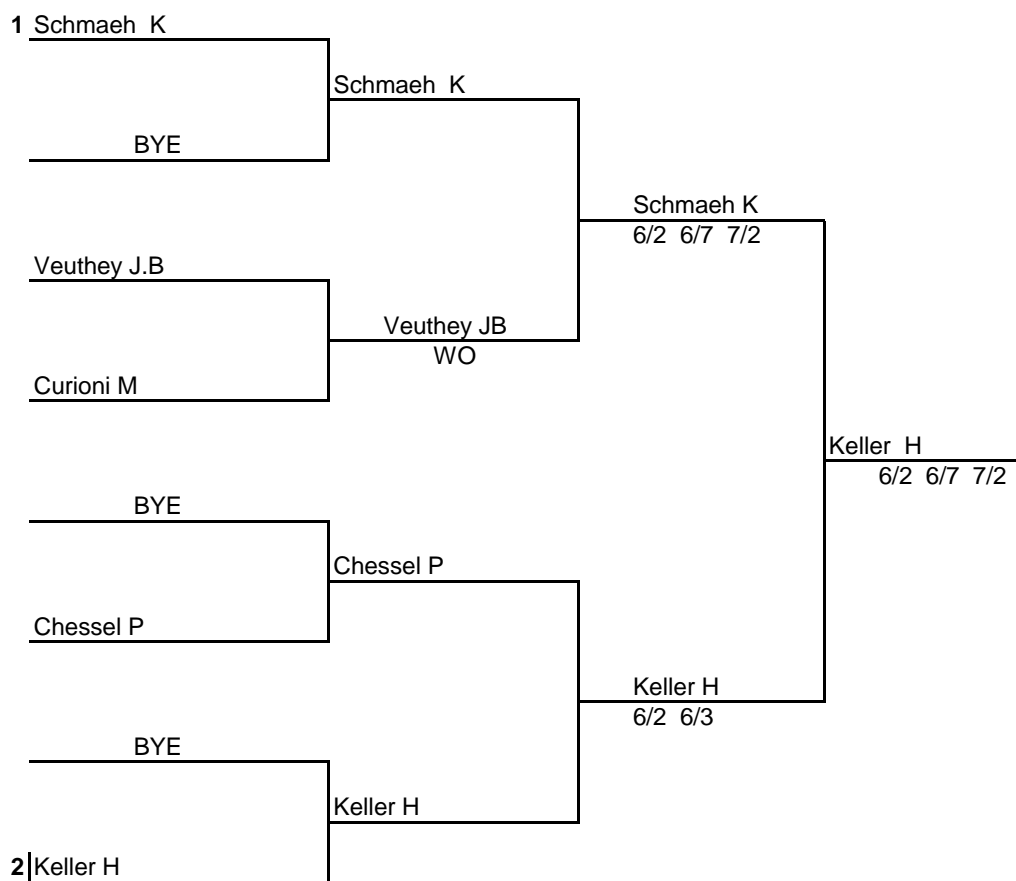

20e Bulle Indoors 13-14-15 Mai 2016

Men Singles Consolation Main Draw

1. Schmaeh Konstantin 114
2. Keller Herbert 136

Date: .; Time:.