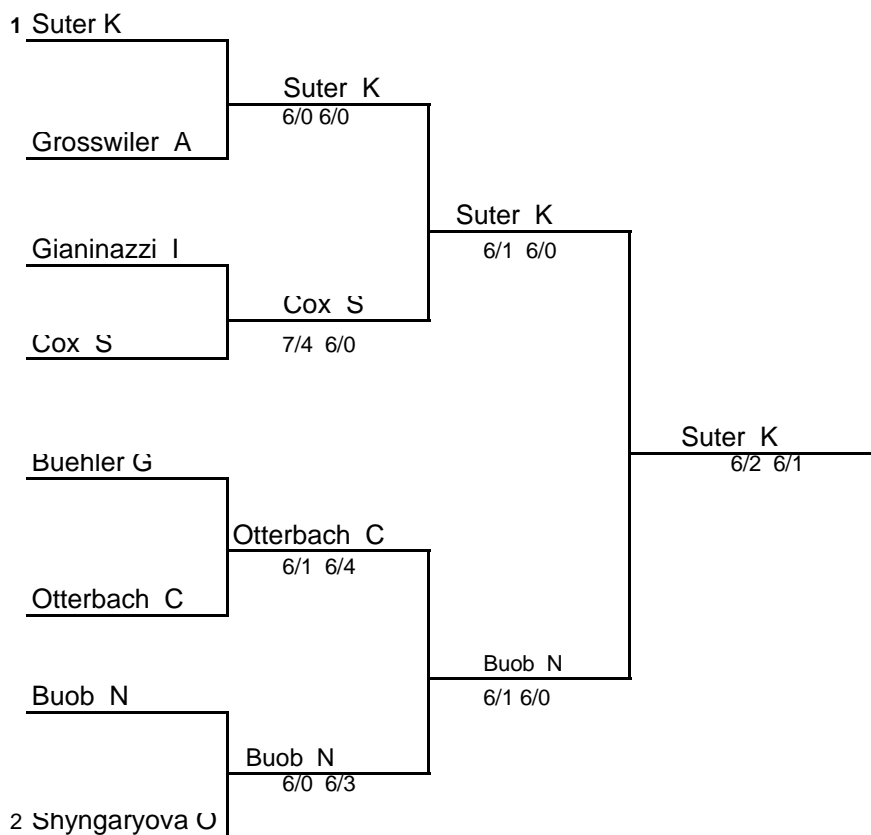

20e Bulle Indoors 13 - 14 - 15 mai 2016

Women Singles Main Draw

1. Suter Karin	68
2. Shyngaryova Olena	74