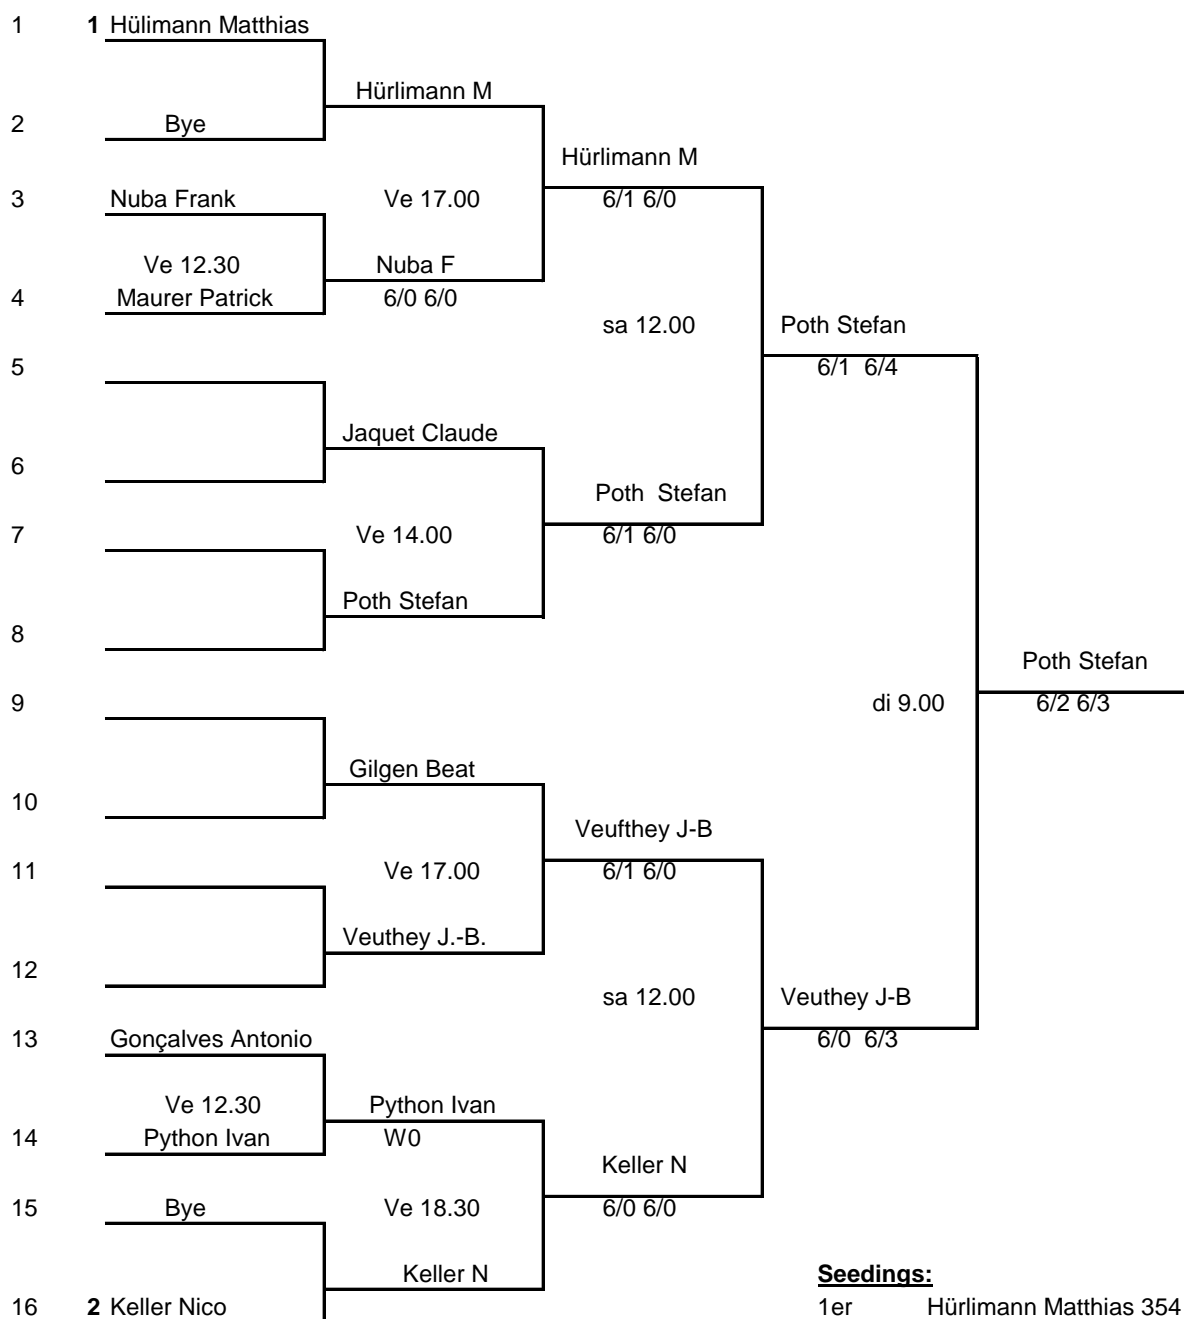

19ème Bulle Indoors 22-23-24 mai 2015

Men Singles Second Draw

Seedings:

1er Hürlimann Matthias 354
2e Keller Nico 492

Date : Time:

Rollstuhl Sport Schweiz **SPV**
Sport suisse en fauteuil roulant **ASP**
Sport svizzero in carrozzella **ASP**
Wheelchair Sport Switzerland **SPA**

UNI QLO
WHEELCHAIR
TENNIS TOUR